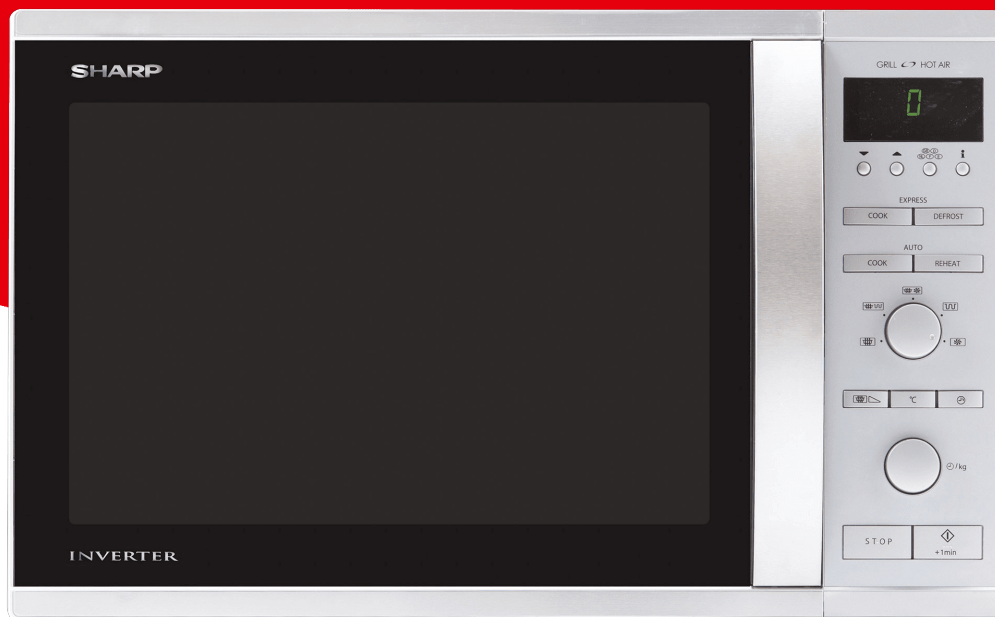

## Points forts

- Grand Capacité 40L
- Micro-ondes combiné pour une cuisson polyvalente
- Températures de 40 à 250°
- Puissanceful 1300W Quartz Gril
- Démarrage automatique
- Cuisson en 4 étapes
- 2 grandes plaques de cuisson
- Minuterie pratique
- Intérieur céramique
- 18 programmes de cuisson automatique