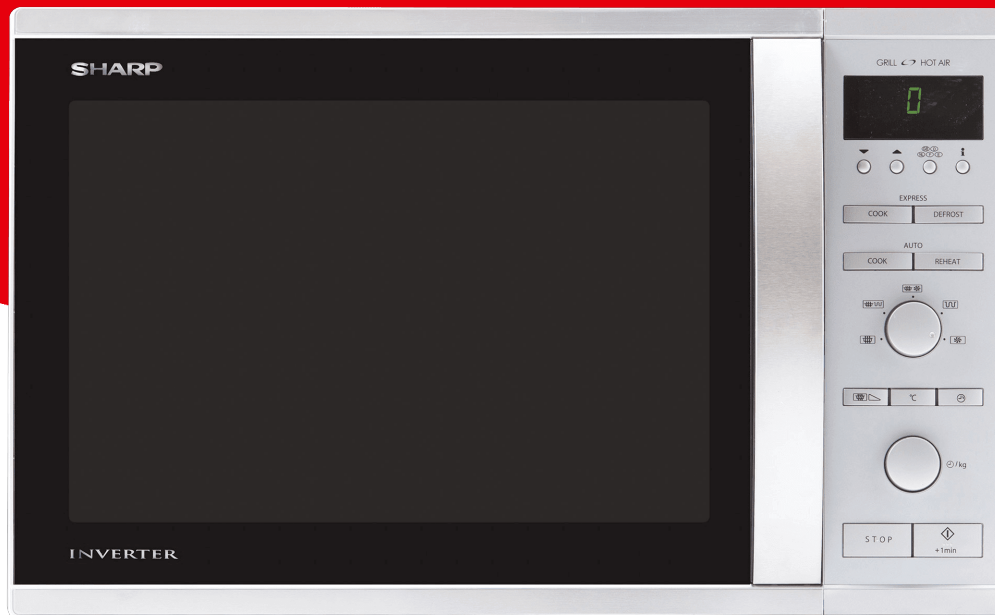

Home cooking

R941INW

Points forts

- Grand Capacité 40L
- Micro-ondes combiné pour une cuisson polyvalente
- Températures de 40 à 250°
- Puissanceful 1300W Quartz Gril
- Démarrage automatique
- Cuisson en 4 étapes
- 2 grandes plaques de cuisson
- Minuterie pratique
- Intérieur céramique
- 18 programmes de cuisson automatique

SHARP
Be Original.

Pour vous faciliter la vie, ce four micro-ondes est équipé de programmes automatiques. Choisissez le type de nourriture (viande, légume, pizza, gâteau, soupe...), le poids de l'aliment et le micro-ondes s'occupe du reste en déterminant automatiquement le temps adéquat de réchauffage ou de cuisson.

En appuyant sur la touche.

Grâce au kit d'encastrement en option, vous pouvez intégrer votre micro-ondes dans un meuble de cuisine.

Pourquoi vous contenter d'une seule fonction? Cet appareil 3 en 1 permet de réchauffer, décongeler et gratiner grâce à ses fonctions micro-ondes et grill. Il offre également les mêmes possibilités qu'un four traditionnel: viandes, gâteaux et gratins seront parfaitement cuits.