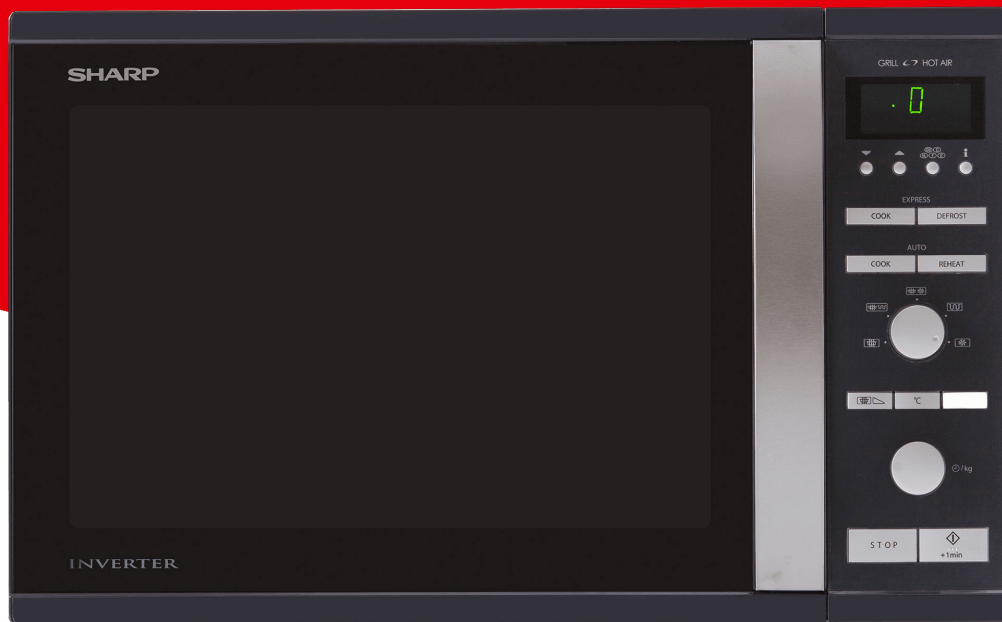

Home cooking

R941BKW

Points forts

- Technologie Inverter
- Puissance micro-ondes 1050 W
- Convection 1450 W
- 1300 Puissance du gril en quartz (W)
- Volume de la cavité 40 L
- 18 programmes de cuisson automatique / Décongélation
- Plateau tournant 36,2 cm
- Touche info/choix de langue

SHARP
Be Original.

Pour vous faciliter la vie, ce four micro-ondes est équipé de programmes automatiques. Choisissez le type de nourriture (viande, légume, pizza, gâteau, soupe...), le poids de l'aliment et le micro-ondes s'occupe du reste en déterminant automatiquement le temps adéquat de réchauffage ou de cuisson.

En appuyant sur la touche.

Grâce au kit d'encastrement en option, vous pouvez intégrer votre micro-ondes dans un meuble de cuisine.

Pourquoi vous contenter d'une seule fonction? Cet appareil 3 en 1 permet de réchauffer, décongeler et gratiner grâce à ses fonctions micro-ondes et grill. Il offre également les mêmes possibilités qu'un four traditionnel: viandes, gâteaux et gratins seront parfaitement cuits.

La touche INFO vous guide pas à pas lorsque vous cuisinez, en expliquant toutes les fonctions sur l'affichage numérique.

Avec une capacité de four de 40 litres et la possibilité de cuire en double couche, nos micro-ondes à convection vous permettent de préparer un dîner pour toute votre famille et vos amis.