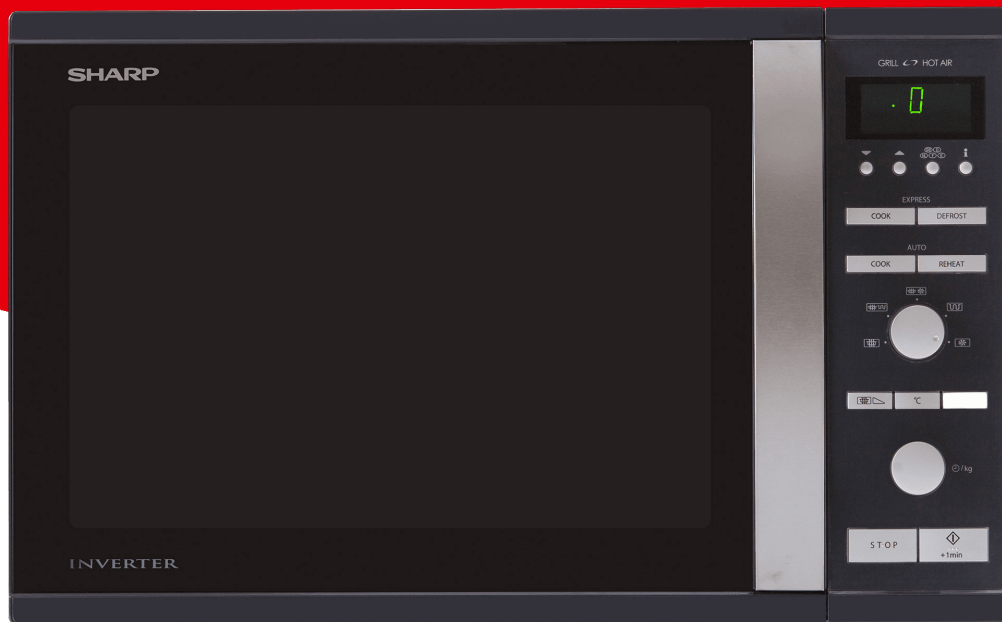

Home cooking

R941BKW

Points forts

- Technologie Inverter
- Puissance micro-ondes 1050 W
- Convection 1450 W
- 1300 Puissance du gril en quartz (W)
- Volume de la cavité 40 L
- 18 programmes de cuisson automatique / Décongélation
- Plateau tournant 36,2 cm
- Touche info/choix de langue

SHARP
Be Original.

Pour vous faciliter la vie, ce four micro-ondes est équipé de programmes automatiques. Choisissez le type de nourriture (viande, légume, pizza, gâteau, soupe...), le poids de l'aliment et le micro-ondes s'occupe du reste en déterminant automatiquement le temps adéquat de réchauffage ou de cuisson.

En appuyant sur la touche.

Grâce au kit d'encastrement en option, vous pouvez intégrer votre micro-ondes dans un meuble de cuisine.

Pourquoi vous contenter d'une seule fonction? Cet appareil 3 en 1 permet de réchauffer, décongeler et gratiner grâce à ses fonctions micro-ondes et gril. Il offre également les mêmes possibilités qu'un four traditionnel: viandes, gâteaux et gratins seront parfaitement cuits.

La touche INFO vous guide pas à pas lorsque vous cuisinez, en expliquant toutes les fonctions sur l'affichage numérique.

Avec une capacité de four de 40 litres et la possibilité de cuire en double couche, nos micro-ondes à convection vous permettent de préparer un dîner pour toute votre famille et vos amis.