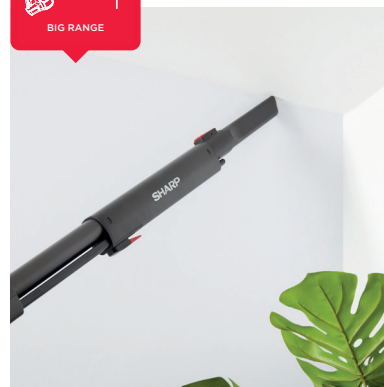

Regulowana rura teleskopowa

Z łatwością dopasujesz długość rury do swojego wzrostu. Siedem poziomów regulacji pozwala ustawić wysokość rury od 890 do 1100 mm. Możesz też ustawić odpowiednią długość rury, by dokładnie sprzątnąć trudno dostępne zakamarki. Odkurzanie narożników pod sufitem jeszcze nigdy nie było tak proste i wygodne!

BIG RANGE