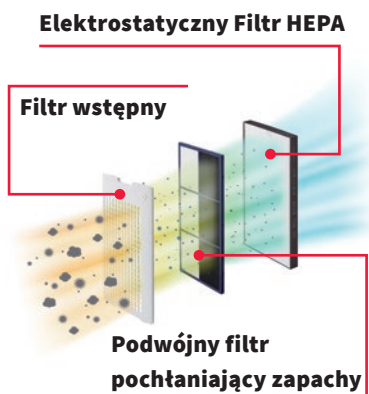

Trzy filtry niezawodnie wychwytyją kurz, gaz i zapachy.