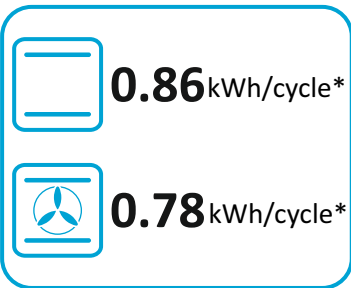

ENERG
енергия · ενέργεια

SHARP

K-50M22BL2-FR

* ЦИКЪЛ · cyklus · portion · zyklus · πρόγραμμα · ciclo · tsükkel · ohjelma · ciklus
ciklas · cikls · ċiklu · cyclus · cykl · ciclu · program · cykel

65/2014