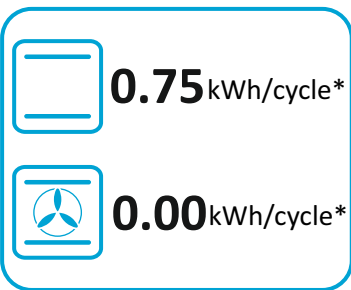

69 L

0.87 kWh/cycle*

0.79 kWh/cycle*

* ЦИКЪЛ · cyklus · portion · zyklus · πρόγραμμα · ciclo · tsükkel · ohjelma · ciklus
ciklas · cikls · ċiklu · cyclus · cykl · ciclu · program · cykel

65/2014

ENERGY

SHARP

A

69 L

0.87 kWh/cycle

0.79 kWh/cycle

65/2014

ENERG
енергия · ενέργεια

SHARP

KF-66DIDD04WM1-EN

* ЦИКЪЛ · cyklus · portion · zyklus · πρόγραμμα · ciclo · tsükkel · ohjelma · ciklus
ciklas · cikls · ċiklu · cyclus · cykl · ciclu · program · cykel

65/2014

ENERGY

SHARP

KF-66DIDD04WM1-EN

A+++

A++

A+

A

B

C

D

A

39 L

0.75 kWh/cycle

0.00 kWh/cycle