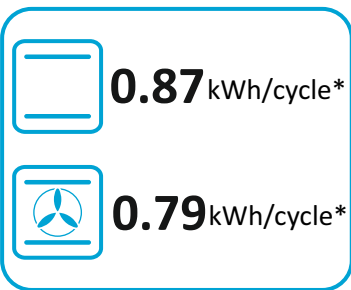

* ЦИКЪЛ · cyklus · portion · zyklus · πρόγραμμα · ciclo · tsükkel · ohjelma · ciklus
ciklas · cikls · ċiklu · cyclus · cykl · ciclu · program · cykel

65/2014