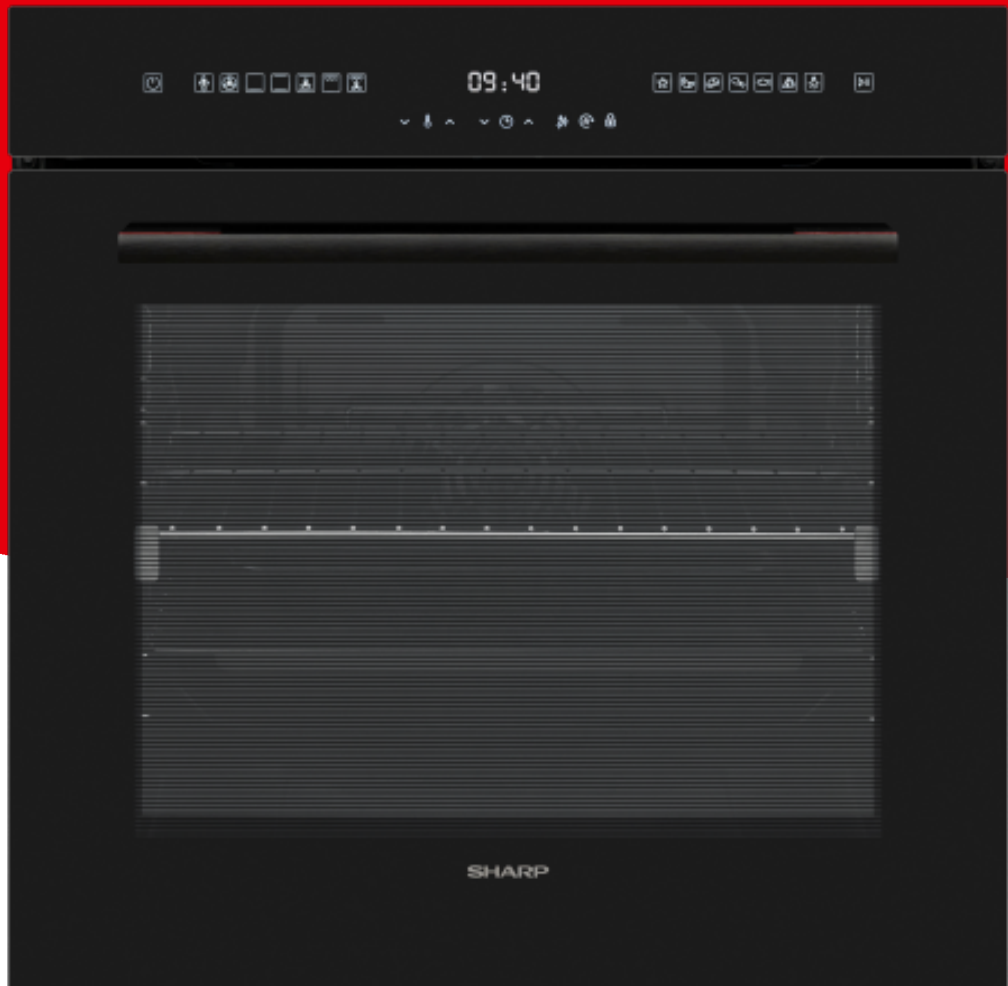

Ovens

K-71L66BNH-ES

Destacar

- Piroítico & Horno Multifunción - 78lt, negro
- Electronic Control - Slim LED Touch
- 8 Functions
- Wire Racks + Standard Telescopic Rails
- 4 gCristales en puerta + Bloqueo de puerta
- Limpieza Piroítica
- PowerBoost
- Cierre de puerta Soft
- Cristal Interior Removible
- 2 Bandejas (1 Profunda, 1 Profundidad Media)
- Clase Energética A

SHARP
Be Original.

Gracias a su sistema de limpieza a 480° el horno se mantendrá limpio, sin una gota de grasa y será una tarea limpia, rápida y muy eficaz.

Extraer bandejas pesadas del horno caliente de manera segura y sin esfuerzo.

Gracias a una bisagra especial, la puerta del horno se cierra suavemente y sin ruido alguno por sí sola.

Podrás cocinar de forma más rápida al reducir en un 50% la duración del precalentamiento, lo que te permitirá ahorrar tiempo y energía.

La luz del horno se encenderá inmediatamente al abrir la puerta. Evitamos de esta manera gastar energía de manera innecesaria.

Más
características

SHARP
Be Original.

Características Principales

Color	Negro
Garantía(Años)	3 Años de Garantía
Tipo de Construcción	Integración
Eficiencia Energética	A
Tipo de Control	Táctil
LCD Color	-
Apertura Puerta	Apertura Frontal
Tipo de Puerta (Número de Cristales)	Puerta de Cristal (4 hojas)
Tipo di rack	Guías Metálicas
Número de Niveles (bandeja)	9
Tirador	Black Margo Handle
Tipo de Panel	Slim LED Touch
Cortina d'aria	No
Potencia Máxima	3100