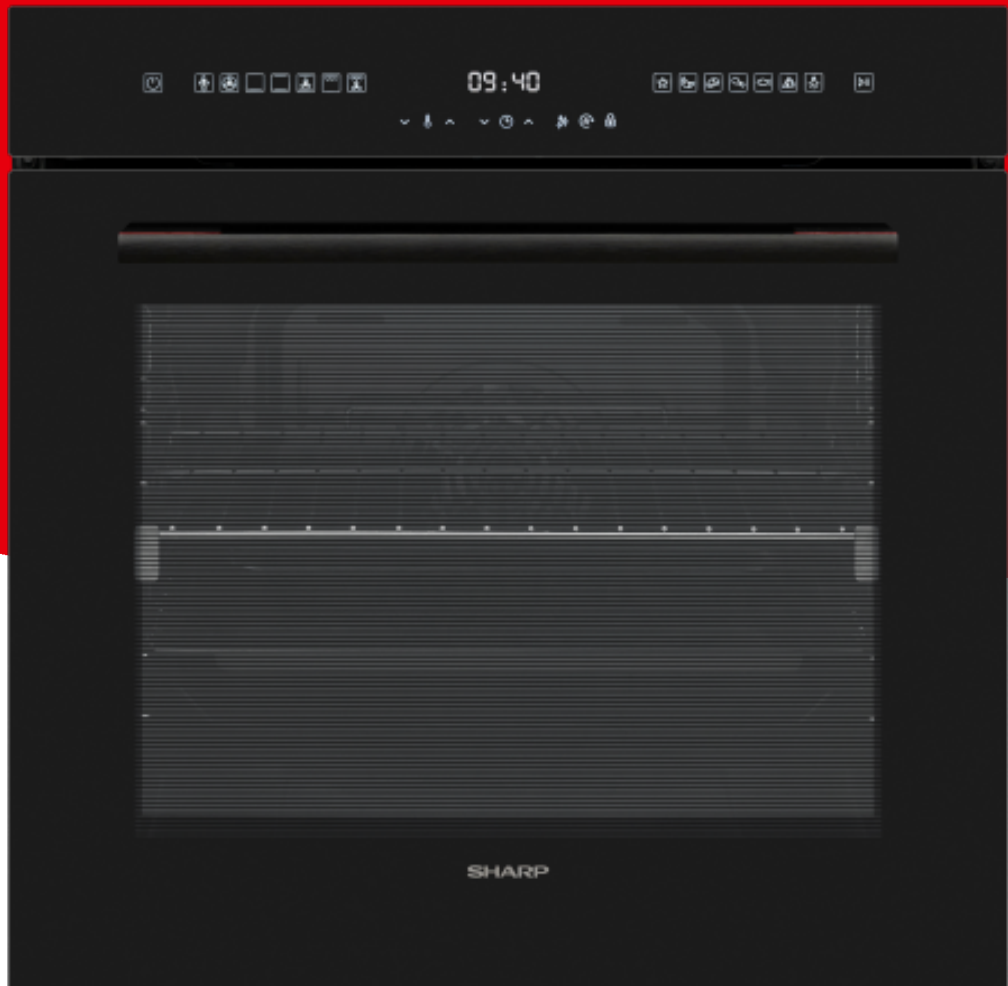

## Destacar

- Pirolitico & Horno Multifunción - 78lt, negro
- Electronic Control - Slim LED Touch
- 8 Functions
- Wire Racks + Standard Telescopic Rails
- 4 gCristales en puerta + Bloqueo de puerta
- Limpieza Piroclítica
- PowerBoost
- Cierre de puerta Soft
- Cristal Interior Removible
- 2 Bandejas (1 Profunda, 1 Profundidad Media)
- Clase Energética A