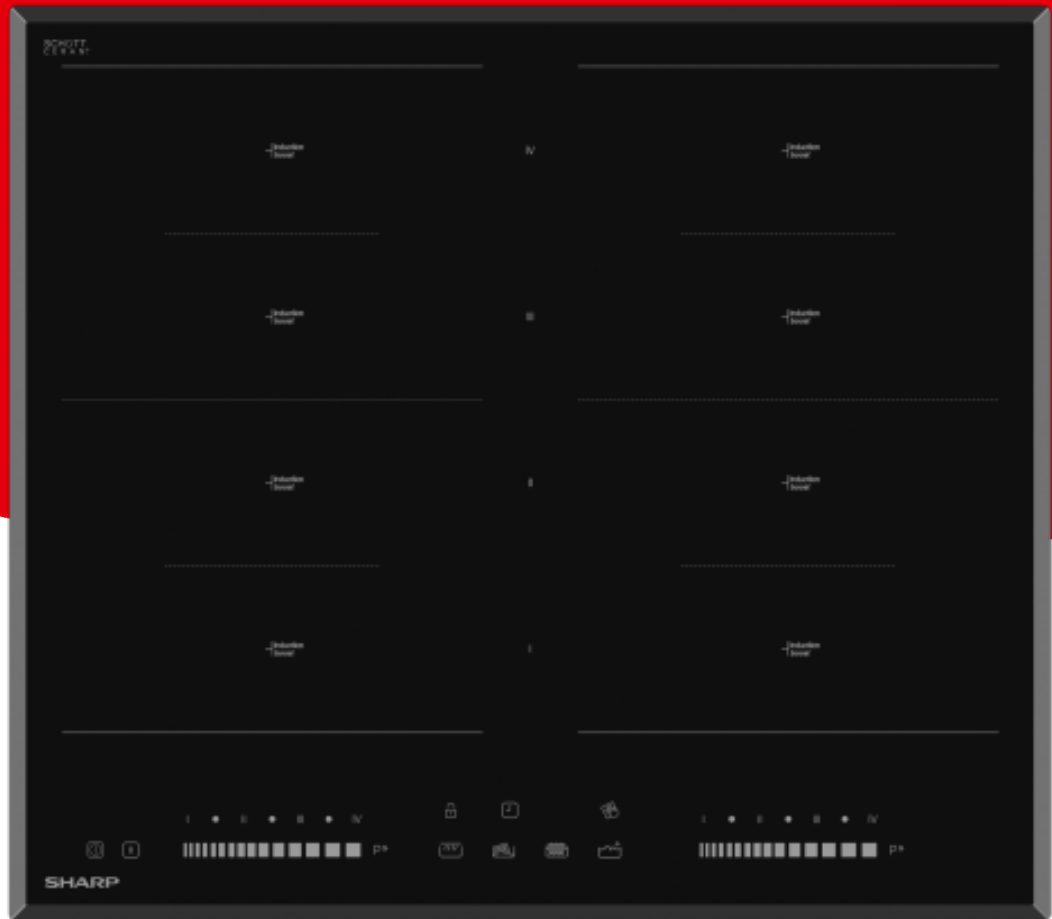

Hobs

KH-6I46CS00-ES

Highligths

- Induction hob - 60cm
- 8 zones
- 4-side bevel
- 8x 24cmx10cm
- 8 Boosters (max.1200W)
- Multislider Control, 8 Timers
- AutoHeatControl
- Hot Surface Indicator
- Key Lock
- Stop&Go
- Key Lock