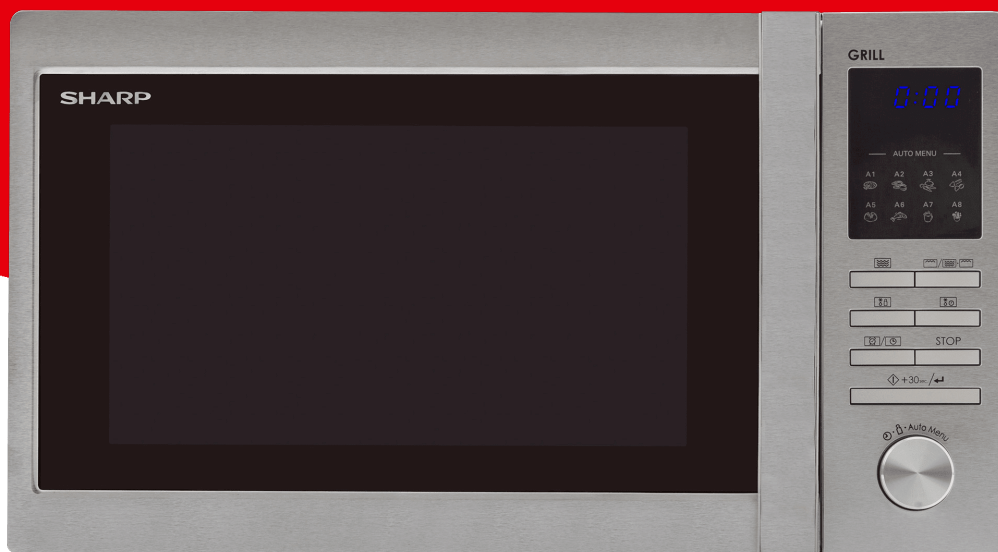

Home cooking

R722STWE

Hlavní body

- Elegant, perfect and flawless style delivered by stainless steel oven body. Numerous of automatic programs are easily accessible from simple to use control panel.
- Easy to use touch control
- Easy to read LED display
- 8 Auto Menu options to simplify cooking
- Auto minute start for one-touch microwaving
- 5 Power Levels
- 25L Capacity
- Easy to clean painted interior
- Handy 99 minute timer
- Child Lock Function
- 900W microwave with 1000W grill

SHARP
Be Original.

Další funkce

SHARP
Be Original.

Klíčové vlastnosti

Počet programů	8
Použití mikrovlnné trouby	Domestic
Dort automatické programy	Ne
Hodiny	Ano
Vařte a rozmrazujte automatické programy	8
Úprava vaření (více či méně)	Ne
Provoz s dvojitým grilem (křemen + infračervený)	Ne
Duální konvekce + MW	Ne
Konvekční teplota	-
Dual Quartz resp. Infračervený gril + MW	Ano
Režim úspory energie	Ano
Fun-Menu resp. Snack automatické programy	-
Informační klíč	Ne
Klávesa jazyka	Ne
Minuta Plus / + 30 s	No / Yes
Barva MWO	Stainless steel
Materiál interiéru trouby	Grey paint
Automatické programy pro pizzu	Ano
Funkce předehřátí	Ne

Velikost gramofonu / materiál	315 mm / Glass
Kapacita trouby	25
Vnitřní materiál	Painted
Objem dutiny (L)	25
Zobrazit	LED
Velikost gramofonu	31.5
Výstupní výkon MW	900
Gril	1000
Proudění	-
Úrovně výkonu MW	5
Vnitřek trouby	Gray
Appearance Product Color	Stainless Steel
Door Glass Color	Black
Door/Control Panel/Button	Silver
Controller Type	Dial & Tact
Display Color	Blue
Auto Cook Functions	Ano
Auto Cook Programs	Chilled Pizza, Meat, Vegetables, Pasta, Potato, Fish, Beverage, Popcorn
Stage Cooking	2
Add Sec.(+30sec)	Ano