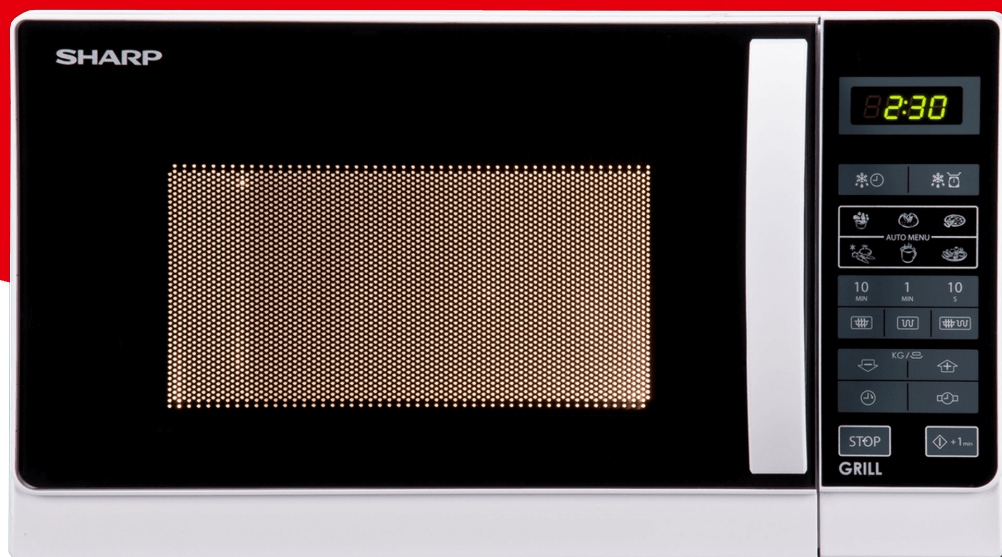

Home cooking

R642WW

Hlavní body

- Fast button controlled operations with 6 automatic cooking programs. Classic, laconic design.
- Easy to use touch control
- Easy to read LED display
- 8 Auto Menu options to simplify cooking
- Auto minute start for one-touch microwaving
- 5 Power Levels
- 20L Capacity
- Easy to clean painted interior
- Handy 99 minute timer
- Child Lock Function
- 800W microwave with 1000W grill

SHARP
Be Original.

Další funkce

SHARP
Be Original.

Klíčové vlastnosti

Počet programů	6
Použití mikrovlnné trouby	Domestic
Dort automatické programy	Ne
Hodiny	Ano
Vařte a rozmrazujte automatické programy	8
Úprava vaření (více či méně)	Ne
Provoz s dvojitým grilem (křemen + infračervený)	Ne
Duální konvekce + MW	Ne
Konvekční teplota	-
Dual Quartz resp. Infračervený gril + MW	Ne
Režim úspory energie	Ne
Fun-Menu resp. Snack automatické programy	-
Informační klíč	Ne
Klávesa jazyka	Ne
Minuta Plus / + 30 s	Yes / No
Barva MWO	White
Materiál interiéru trouby	Grey paint
Automatické programy pro pizzu	Ne
Funkce předehřátí	Ne

Velikost gramofonu / materiál	255 mm / Glass
Kapacita trouby	20
Vnitřní materiál	Painted
Zobrazit	LED
Velikost gramofonu	25.5
Výstupní výkon MW	800
Gril	1000
Proudění	-
Úrovně výkonu MW	11
Vnitřek trouby	Gray
Appearance Product Color	White
Door Glass Color	Black
Door/Control Panel/Button	White
Controller Type	Membrane
Display Color	Neon Green
Auto Cook Functions	Ano
Auto Cook Programs	Popcorn, Jacket Potato, Chilled Pizza, Frozen Vegetables, Beverage, Dinner Plate
Stage Cooking	2
Add Min.(+1min)	Ano
Timer (max. mins & secs)	99:99