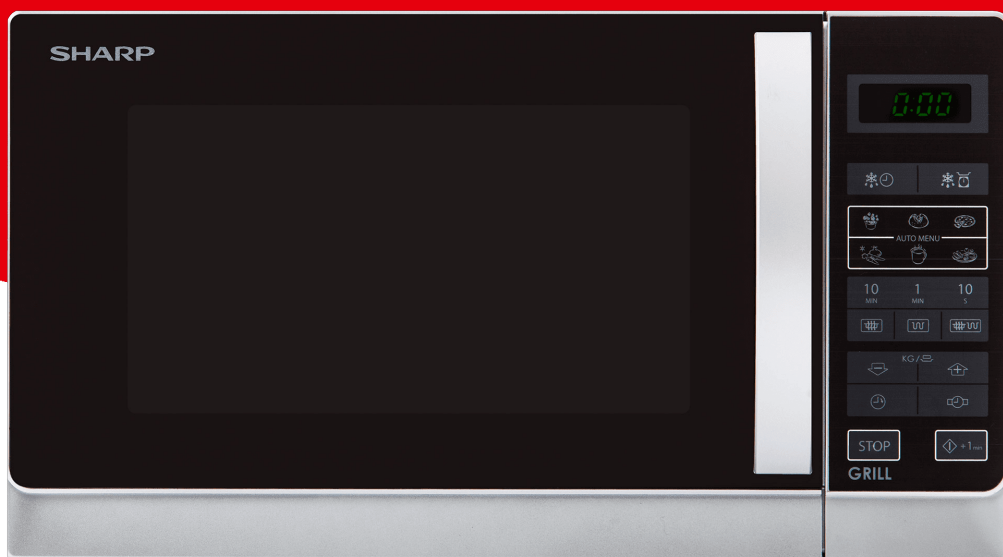

Home cooking

R642INW

Hlavní body

- Fast button controlled operations with 6 automatic cooking programs. Classic, laconic design.
- Easy to use touch control
- Easy to read LED display
- 8 Auto Menu options to simplify cooking
- Auto minute start for one-touch microwaving
- 5 Power Levels
- 20L Capacity
- Easy to clean painted interior
- Handy 99 minute timer
- Child Lock Function
- 800W microwave with 1000W grill

SHARP
Be Original.

SHARP
Be Original.

Klíčové vlastnosti

Počet programů	6
Použití mikrovlnné trouby	Domestic
Dort automatické programy	Ne
Hodiny	Ano
Vařte a rozmrazujte automatické programy	8
Úprava vaření (více či méně)	Ne
Provoz s dvojitým grilem (křemen + infračervený)	Ne
Duální konvekce + MW	Ne
Konvekční teplota	-
Dual Quartz resp. Infračervený gril + MW	Ano
Režim úspory energie	Ano
Fun-Menu resp. Snack automatické programy	-
Informační klíč	Ne
Klávesa jazyka	Ne
Minuta Plus / + 30 s	Yes / No
Barva MWO	Inox
Materiál interiéru trouby	Grey paint
Automatické programy pro pizzu	Ne
Funkce předehřátí	Ne

Velikost gramofonu / materiál	255 mm / Glass
Kapacita trouby	20
Vnitřní materiál	Painted
Zobrazit	LED
Velikost gramofonu	25.5
Výstupní výkon MW	800
Gril	1000
Proudění	-
Úrovně výkonu MW	11
Vnitřek trouby	Gray
Appearance Product Color	Silver
Door Glass Color	Black
Door/Control Panel/Button	Silver
Controller Type	Membrane
Display Color	Neon Green
Auto Cook Functions	Ano
Auto Cook Programs	Popcorn, Jacket Potato, Chilled Pizza, Frozen Vegetables, Beverage, Dinner Plate
Stage Cooking	2
Add Min.(+1min)	Ano
Timer (max. mins & secs)	99:99