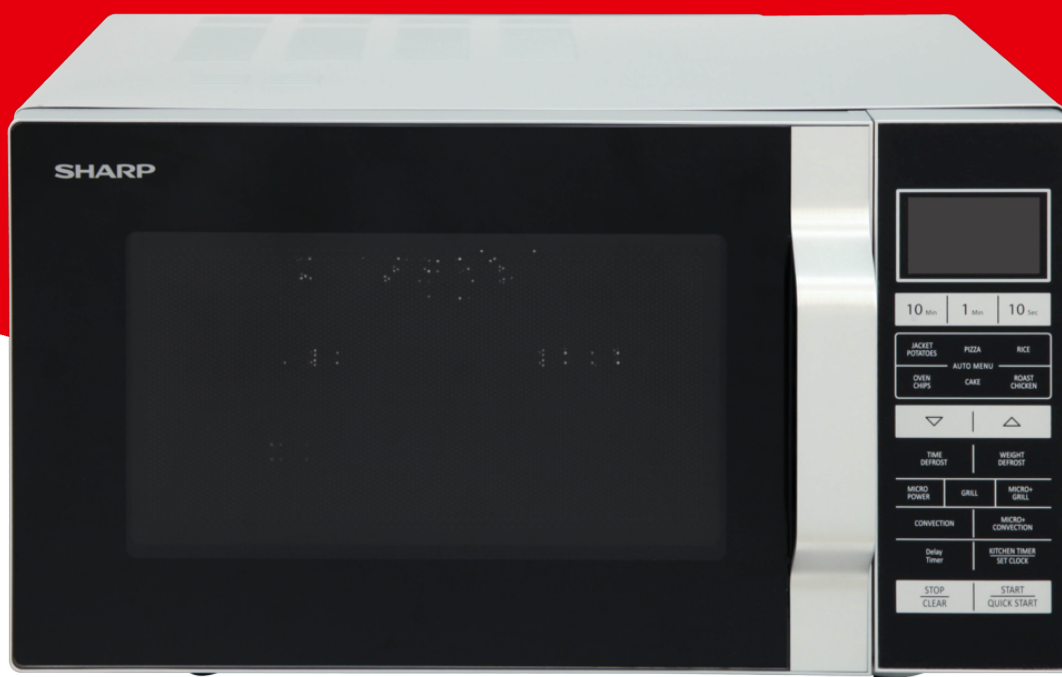

Home cooking

R260S

Hlavní body

- Minimalistic modern and restrained design. Stylish white on black display. Extremely easy to use and clean flat table cavity bottom.
- Flat Tray also makes it easier to clean your Microwave
- 900W Microwave Output power
- White LCD display
- 8 Auto Menu options
- Weight/Time Defrost
- Child Lock function
- Kitchen Timer
- Flat Tray, turntable free design to accommodate larger dishes

SHARP
Be Original.

Další funkce

SHARP
Be Original.

Klíčové vlastnosti

Počet programů	8
Barva MWO	Silver
Velikost gramofonu / materiál	Flat table
Kapacita trouby	20
Vnitřní materiál	Painted
Objem dutiny (L)	20
Zobrazit	LCD
Plochá postel	Ano
Výstupní výkon MW	800
Gril	-
Proudění	-
Úrovně výkonu MW	5
Vnitřek trouby	White
Appearance Product Color	Black
Door Glass Color	Black
Door/Control Panel/Button	Plastic Painted Handle
Controller Type	Membrane
Display Color	White
Auto Cook Functions	Ano