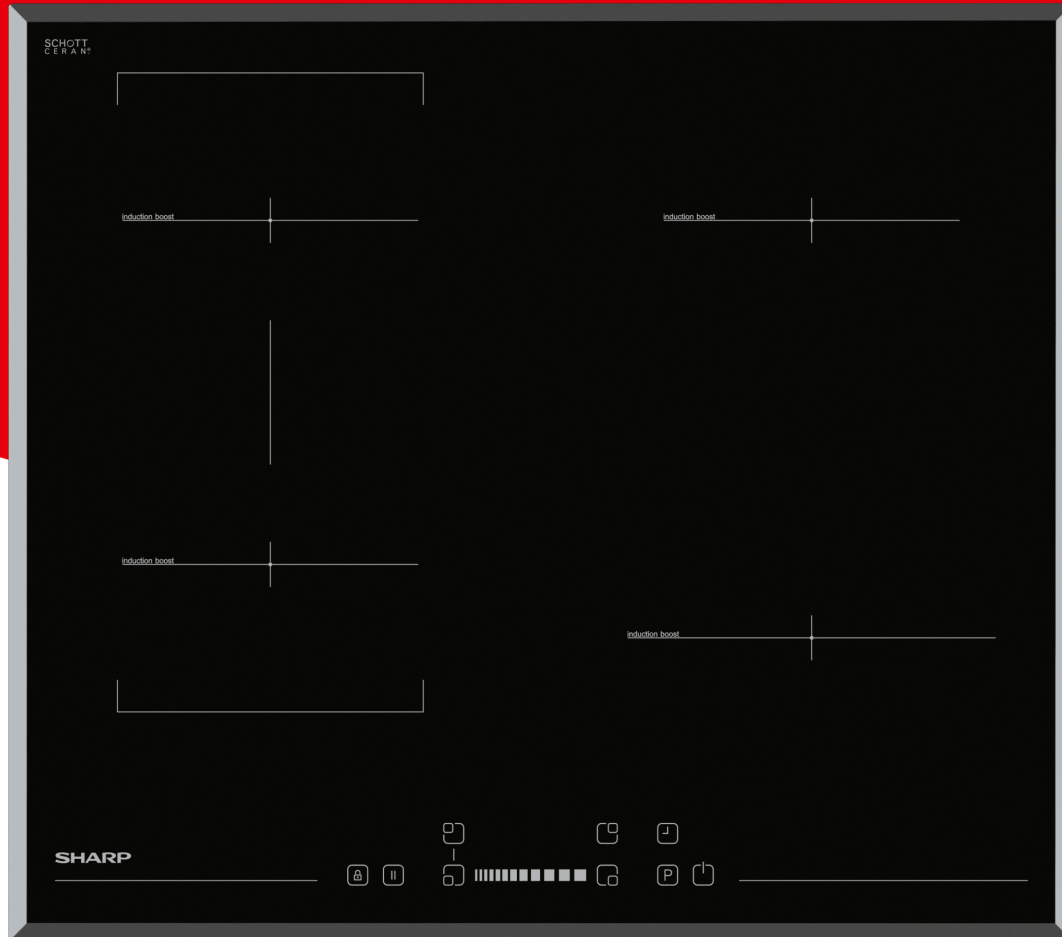

## Hlavní body

- SliderTouch Control, 4 Timers
- Hot Surface Indicator
- Stop & Go
- Key Lock
- AutoHeatControl
- 4-Side Bevel
- Induction hob - 60 cm
- 4 zones
- 3x16cm, 1x21cm + CookBridge
- 4 Boosters (max. 3600 W)

## Rozměry a hmotnost

Brutto rozměry Š x V x H (cm)	626 x 142 x 581
Čistá hmotnost (kg)	11
Rozměry varné desky Š x V x H (cm)	590 x 56 x 520
Rozměry výřezu (Š x V x H) (mm)	560 x 490

Brutto hmotnost (kg)	12
----------------------	----