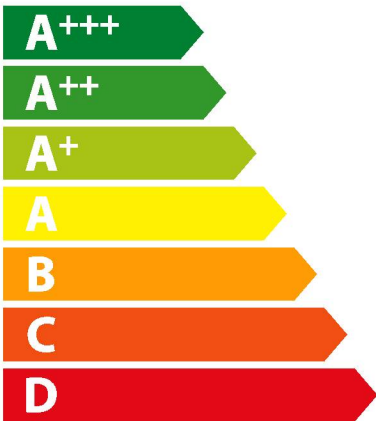

**ENERG**

енергия · ενεργεια

**SHARP**

SJ-T2435H4W-EU

ENERGIA · ЕНЕРГИЯ  
ΕΝΕΡΓΕΙΑ · ENERGIJA  
ENERGY · ENERGIE · ENERGI

**298**

kWh/annum

335 L