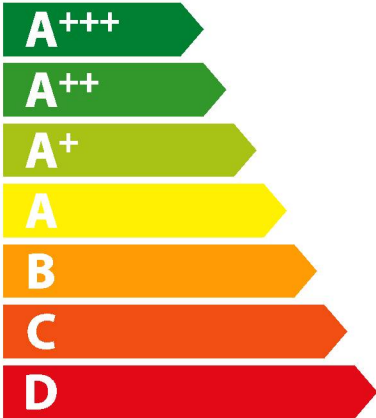

**ENERG**

енергия · ενεργεια

**SHARP**

SJ-T2435E0W-EU

ENERGIA · ЕНЕРГИЯ  
ΕΝΕΡΓΕΙΑ · ENERGIJA  
ENERGY · ENERGIE · ENERGI

**298**

kWh/annum

**335** L