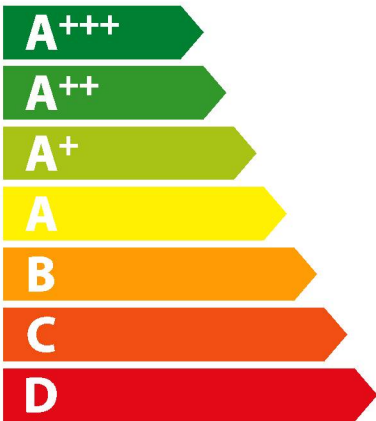

ENERG

енергия · ενεργεια

SHARP

SJ-T1227M5L-EU

ENERGIA · ЕНЕРГИЯ
ΕΝΕΡΓΕΙΑ · ENERGIJA
ENERGY · ENERGIE · ENERGI

216

kWh/annum

187 L