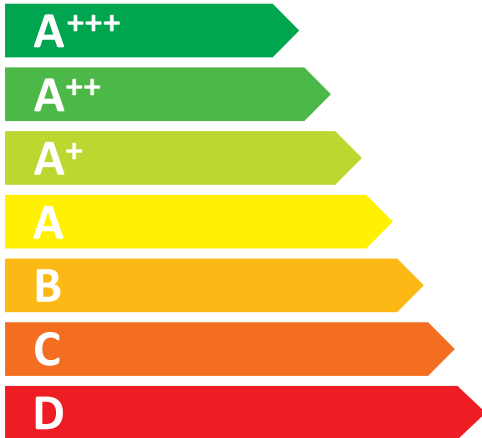

ENERG
енергия · ενεργεια

SHARP

QW-GT35F444I-FR

ENERGIA · ЕНЕРГИЯ · ΕΝΕΡΓΕΙΑ
ENERGIJA · ENERGY · ENERGIE
ENERGI

189
kWh/annum

2520
L/annum

ABCDEFGG

x **14**